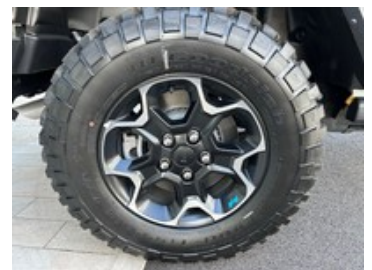

Jeep Wrangler

unlimited 2.0 atx phev rubicon 4xe auto

68.300 €

~~92.622 €~~

Caratteristiche

Tipologia	Km 0
Immatricolazione	06/2025
Cilindrata	1995
Cambio	Automatico
Colore esterno	Bright White
Neopatentati	No
Consumo_combinato	4.1 l/100km

Km percorsi	0
Carrozzeria	Fuoristrada
Potenza	279 kW (380 cv)
Porte	5
Colore interni	Selleria Premium pelle nera con logo Rubicon
Classe emissioni	Euro 6d-Final