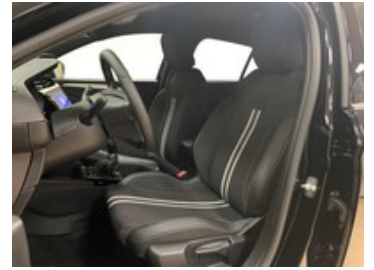

Opel Corsa

1.2 gs s&s 100cv

16.500 €
~~27.182 €~~

Caratteristiche

Tipologia	Km 0	Km percorsi	0
Immatricolazione	05/2026	Carrozzeria	Berlina
Alimentazione	Benzina	Cilindrata	1199
Potenza	74 kW (100 cv)	Cambio	Manuale
Garanzia	GARANZIA UFFICIALE OPEL 2 ANNI / KM. ILLIMITATI (24 mesi)	Porte	5
Neopatentati	Sì	Colore esterno	Karbon Black
Consumo_combinato	5.1 l/100km	Colore interni	Selleria Dedicata GS
		Classe emissioni	Euro 6e-bis
		Emissioni CO2 g/km ciclo di prova combinato valido ai fini dell'eventuale tassazione	116 g/km