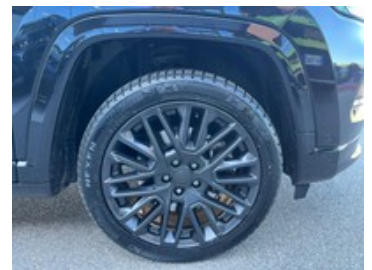

Jeep Compass

1.3 turbo t4 phev s 4xe auto

16.900 €

Caratteristiche

Tipologia	Usato
Immatricolazione	07/2021
Alimentazione	Ibrida Benzina
Potenza	177 kW (240 cv)
Porte	5
Neopatentati	No
Consumo_combinato	1.9 l/100km

Km percorsi	134.000
Carrozzeria	Suv
Cilindrata	1332
Cambio	Automatico
Colore esterno	NERO
Classe emissioni	Euro 6d-Final
Emissioni CO2 g/km ciclo di prova combinato valido ai fini dell'eventuale tassazione	44 g/km

Optionals di serie

- 2 airbag a tendina
- 2 airbag laterali
- Abbaglianti automatici
- Adaptive cruise control
- Airbag conducente
- Airbag passeggero
- Android auto/apple carplay wireless
- Antifurto
- Barre al tetto con inserti satin grey
- Caricabatteria cellulare wireless
- Cavo di ricarica domestica mode 2
- Cavo di ricarica pubblica mode 3
- Cerchi in lega da 19" satin grey con pneumatici 235/45
- Clima automatico bi-zona
- Cornice cristalli satin grey
- Cristalli posteriori e lunotto posteriore oscurati
- Fari riflettori led con drl integrato "a guida luce" e
- Fasce inferiori in tinta carrozzeria
- Frenata d'emergenza con riconoscimento pedoni e ciclisti
- Full speed forward collision warning
- Hill descent control
- Imperiale nero
- Intelligent speed assist
- Lane support system
- Navigation pack
- Passive entry con keyless go
- Portellone posteriore elettrico "hands free"
- Premium parking pack
- Quadro strumenti a colori da 10,25" tft configurabile
- Retrocamera
- Rilevatore di stanchezza
- Sedili anteriori con regolazione elettrica a 8 vie con funzione
- Sedili in pelle black
- Sedili posteriori reclinabili 40/20/40
- Sensore crepuscolare
- Sensori di parcheggio anteriori
- Sensori di parcheggio posteriori
- Specchietti retrovisori esterni neri lucidi
- Supporto lombare elettrico
- Tappetini anteriori e posteriori
- Tbm (uconnect box & uconnect services)
- Tetto nero
- Traffic sign recognition
- Uconnect radio 10,1" con navigatore e radio dab