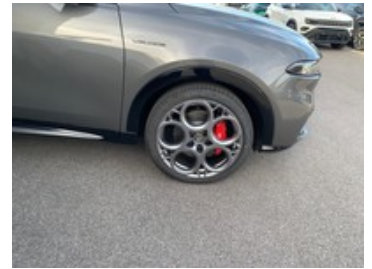

Alfa Romeo Tonale

veloce

38.500 €

Caratteristiche

Tipologia **Caricate manualmente | Km0**

Km percorsi **0**

Immatricolazione **05/2026**

Alimentazione **Ibrida Benzina**