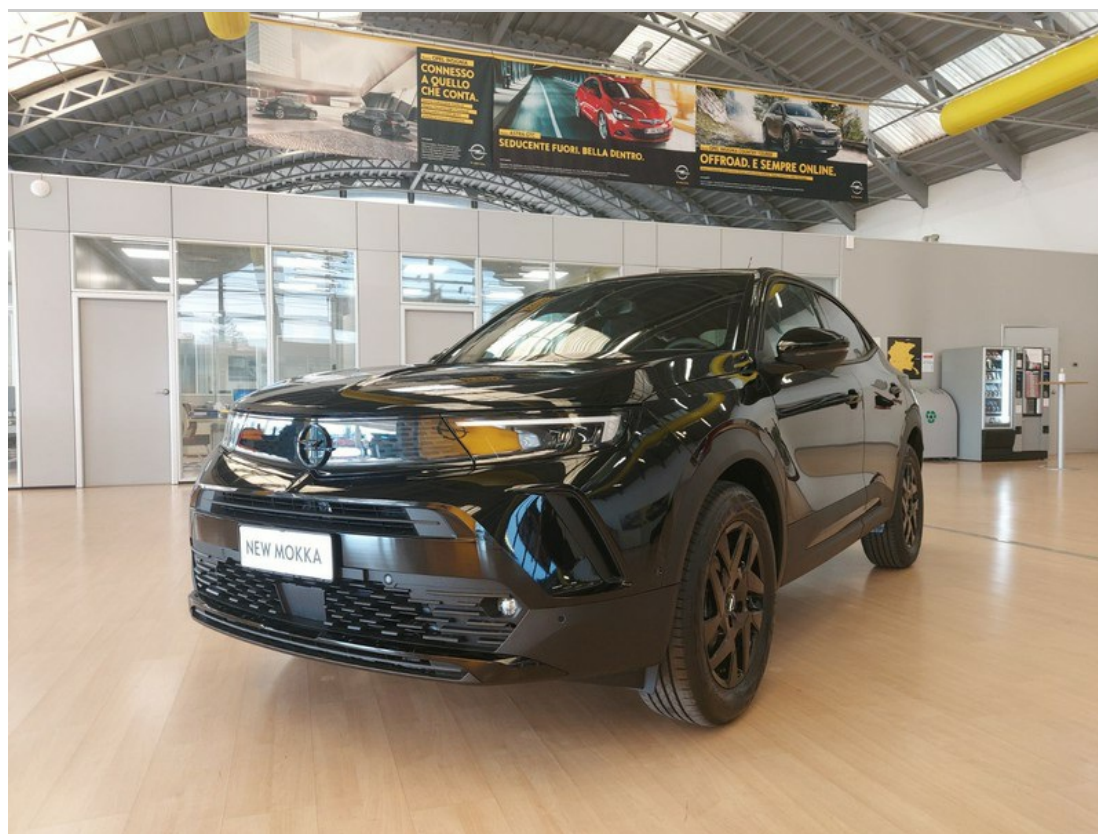

Scopri di più
su questo veicolo
inquadrando il
codice QR

Opel Mokka

1.2 t gs line s&s 100cv

25.150 €

Caratteristiche

Tipologia	Conto vendita Nuovo
Alimentazione	Benzina
Potenza	74 kW (100 cv)
Marce	6
Porte	5
Colore esterno	Black perla nera
Classe emissioni	Euro 6d
Emissioni Co2 ciclo di prova combinato valido ai fini dell'eventuale tassazione	126 g/km

Carrozzeria	Suv
Cilindrata	1199
Cambio	Manuale
Garanzia	GARANZIA UFFICIALE OPEL 2 ANNI / KM. ILLIMITATI (24 mesi)
Posti a sedere	5
Neopatentati	No
Consumo combinato	5.5 l/100km

Optionals extra serie

- Black perla nera
- Modanature esterne nero lucido
- Park&go pack

Optionals di serie

- Abs
- Airbag a tendina
- Airbag frontali
- Airbag laterali
- Airbag passeggero
- Attacchi isofix
- Cerchio in lega da 17" - black
- Chiave richiudibile con controlli remoti + seconda chiave rigida
- Clima automatico monozona
- Cluster digitale 7" a colori
- Comandi radio al volante
- Console centrale con bracciolo
- Cromature esterne
- Cruise control
- Emergency brake
- Esp
- Fari eco-led
- Fari fendinebbia anteriori
- Finiture esterne colore rosso
- Freno di stazionamento elettrico
- Indicatore pressione pneumatici
- Kit riparazione pneumatici
- Lane keep assist
- Luci d'ambiente a led
- Luci posteriori a led
- Maniglie colore carrozzeria
- Pedaliera sportiva in alluminio
- Radio intellilink
- Rearview camera pack
- Riconoscimento segnali stradali
- Rilevamento stanchezza guidatore
- Sedili anteriori regolabili a 6 vie
- Sedili posteriori abbattibili 60/40
- Sight&light pack
- Sport button
- Tasche portaoggetti
- Tetto black
- Vetri posteriori abbattibili elettricamente
- Vetri posteriori oscurati
- Volante sportivo in pelle a 3 razze